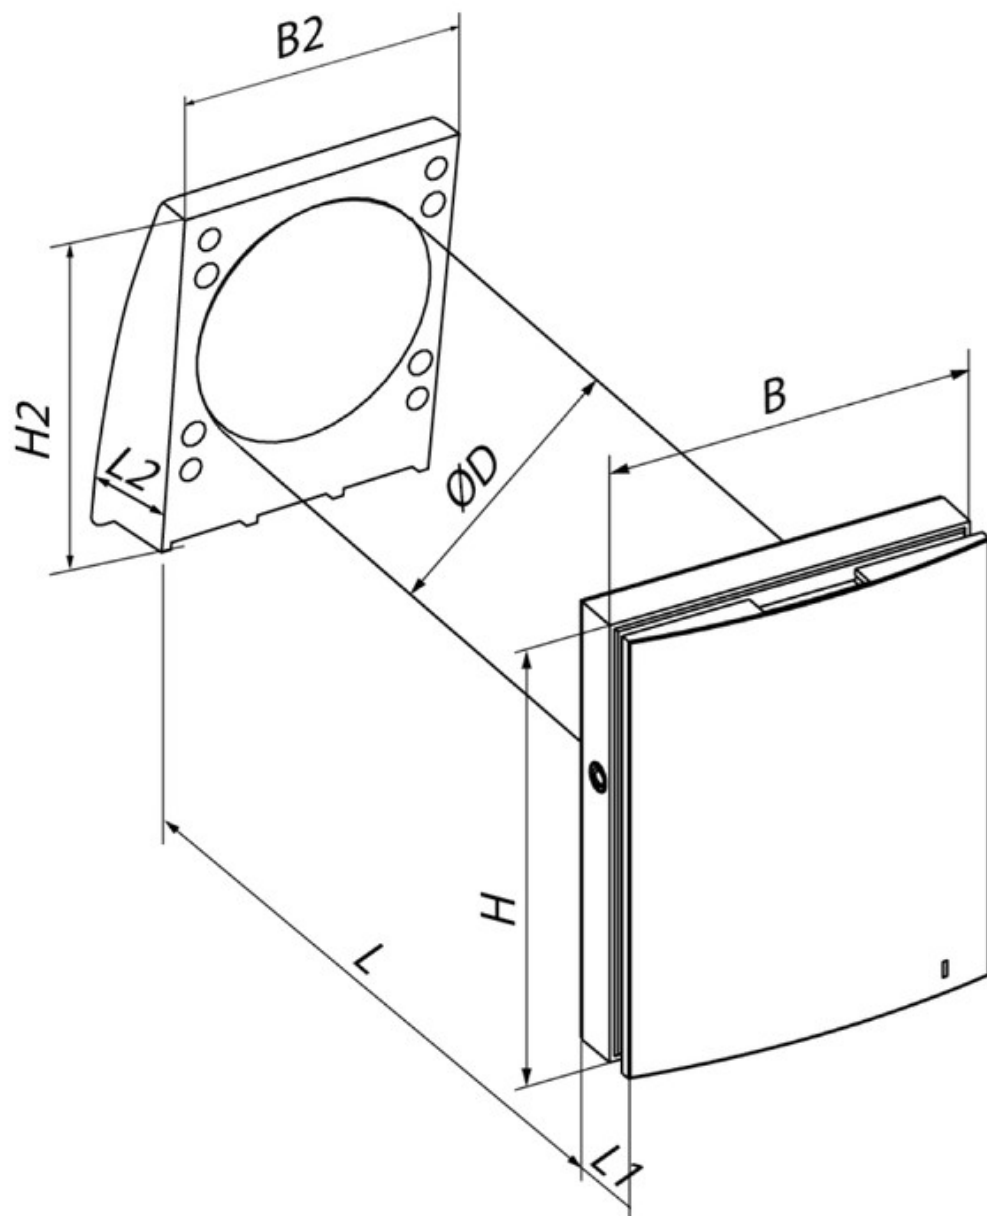

Mål – Pro 50+

MÅL I MM

ØD	160
B	235
H	285
L*	270-500
L1	71
B2	215
H2	250
L2	60

*Forlængerrør 1000mm kan tilkøbes